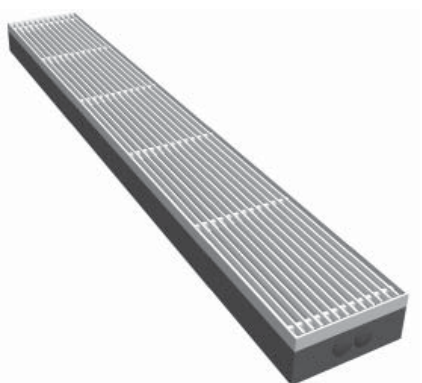

# Kompromisslose Qualität

Der designstarke Unterflurkonvektor ist die perfekte Beheizungslösung für Wintergärten, großflächige Fensterfronten, Geschäfts- und Ausstellungsräume. Denn solche Bereiche können oft nur schwer beheizt werden und beschlagene Fenster trüben häufig die Sicht.

Der elektrische Unterflurkonvektor wird als einbaufertige Einheit direkt auf dem Rohfußboden montiert. Nach dem Verlegen des Bodens ist nur mehr der Rost zu sehen, der in verschiedenen Farben und Ausführungen geliefert werden kann. Der Unterflurkonvektor bietet hohen Komfort, indem er Schutz gegen die - von großflächigen Fensterscheiben durchgelassene - Kältestrahlung bietet. Die größeren Modelle besitzen ausreichende Leistung um als Hauptheizung zu fungieren.