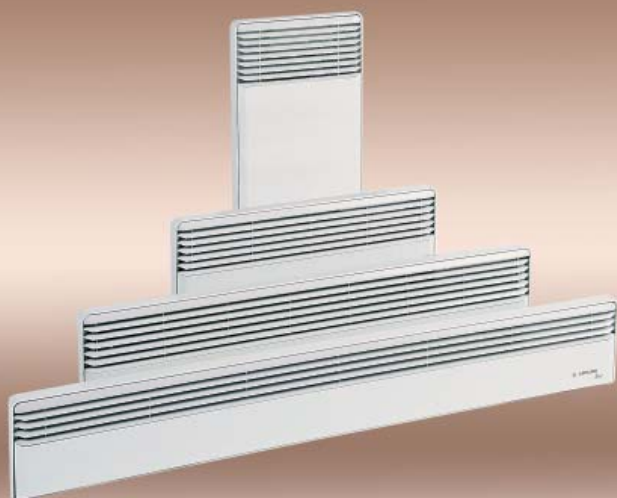

Wohlige Wärme für Ihr Zuhause - einfach, zuverlässig und schnell

Entspannen in behaglicher Atmosphäre, Plaudern bei einer guten Tasse Tee - Gemütlichkeit in wohltemperierten Räumen.

Mit dem "Brio" Wandkonvektor verbinden sich Wärme und Ästhetik. Die zeitlos klassischen Heizkörper fügen sich harmonisch in jedes Ambiente. Vier unterschiedliche Größen erlauben die perfekte Anpassung an die jeweiligen Platzverhältnisse. Damit ist optimale wärmetechnische Ausnutzung gewährleistet und gleichzeitig eine individuelle Raumgestaltung möglich.

Als Sonderzubehör kann die individuelle Heizungssteuerung "Progress IFP" eingeschoben werden. Die bedienungsfreundliche Ausführung umfasst ein LCD-Display mit Anzeige der Uhrzeit, Betriebsart und aktuellen Programmstellung. Es stehen 7 voreingestellte Programme bzw. ein individuell programmierbarer Zeitablauf zur Verfügung.

Dieses unabhängige Programmiersystem ermöglicht ein Einsparungspotential von bis zu 25 %. Das mit diesem System ausgerüstete Heizgerät kann über eine Steuerleitung bis zu 20 weitere Heizkörper mitsteuern.

Technische Daten:

- ➔ Anschluss 230 V
- ➔ spritzwassergeschützt, doppelt isoliert, CE geprüft
- ➔ Temperaturbegrenzer mit automatischer Wiedereinschaltung
- ➔ schnelle, einfache Montage
- ➔ absolut geräuschloses Aluminium-Heizelement
- ➔ Wandhalterung zum Abklappen für mühelose Reinigung
- ➔ Betriebswahlschalter mit 4 Einstellungen
- ➔ Sonderzubehör: "Progress IFP" unabhängiges Programmiersystem
- ➔ **Farbe:** weiß (RAL9016)

Leistung	Hohe Ausführung LxHxT/mm inkl. Wandabstand	Normal Ausführung LxHxT/mm inkl. Wandabstand	Leiste LxHxT/mm inkl. Wandabstand	Mini Leiste LxHxT/mm inkl. Wandabstand
500 W	260x650x100	300x430x100	580x220x100	-----
750 W	300x650x100	340x430x100	820x220x100	1060x150x100
1000 W	340x650x100	420x430x100	1060x220x100	1300x150x100
1250 W	420x650x100	500x430x100	1060x220x100	-----
1500 W	500x650x100	580x430x100	1300x220x100	-----
1750 W	580x650x100	660x430x100	-----	-----
2000 W	660x650x100	740x430x100	-----	-----

carlo
Loysch

A-3390 Melk, Pielacher Straße 50
Tel. +43 (0) 27 52 / 529 11
Fax +43 (0) 27 52 / 529 11 21
office@carlo.at, www.carlo.at