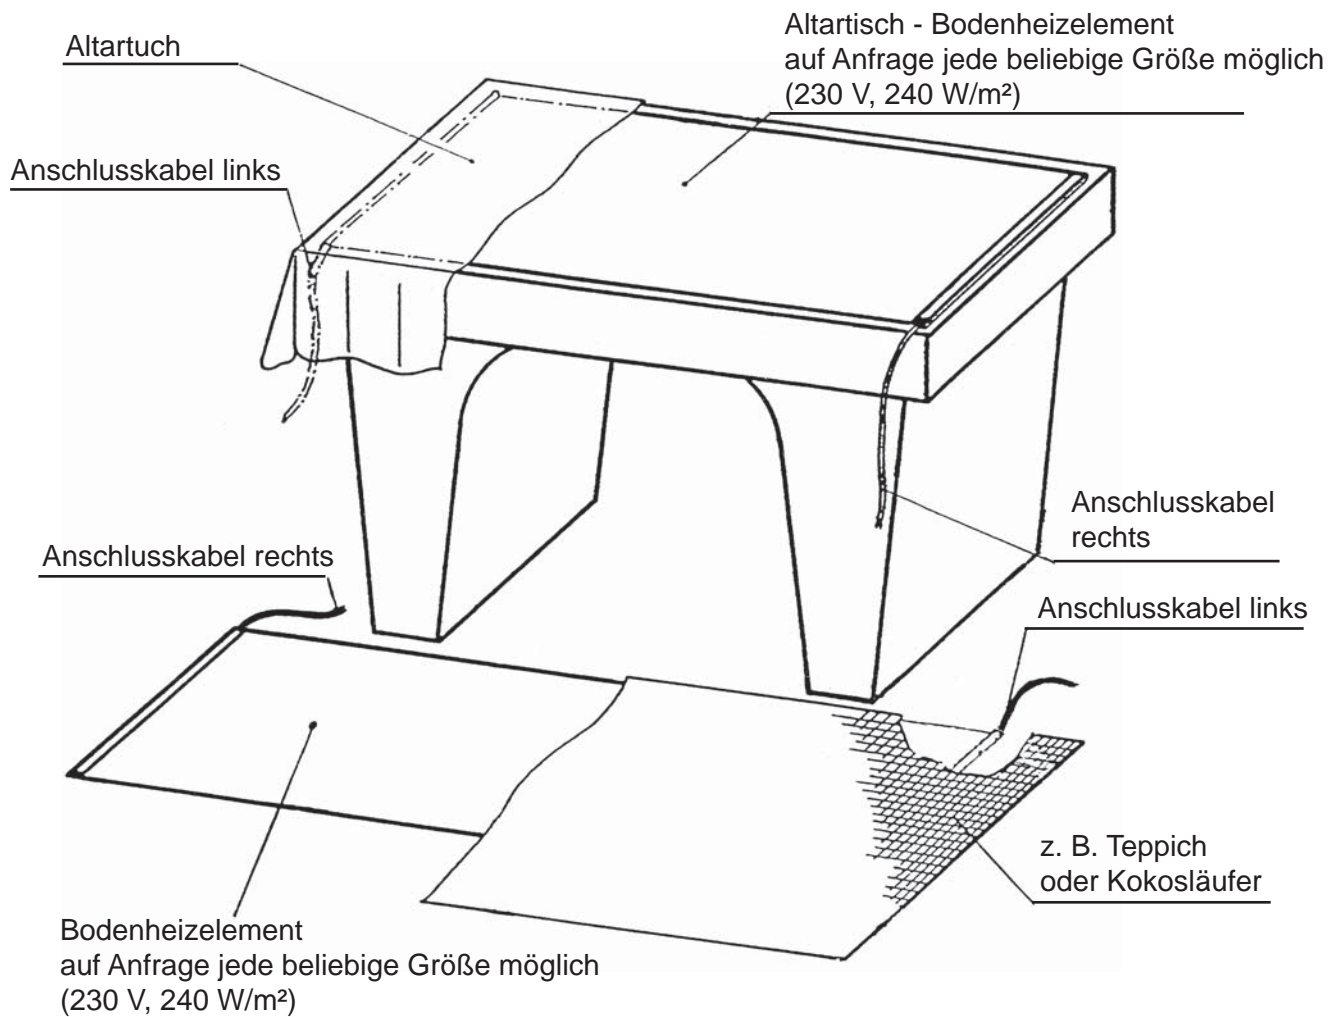

ALTARBEHEIZUNG ANWENDUNGSBEISPIEL

"carlo" Loysch GmbH, 3390 Melk,
Pielacher Straße 50, Austria
Tel. +43 (0) 27 52 / 529 11
Fax +43 (0) 27 52 / 529 11 21
office@carlo.at, www.carlo.at

Bestellangaben: Größe, Lage des Anschlusses (links oder rechts)
Länge des Anschlusskabels (standardmäßig 1 m)