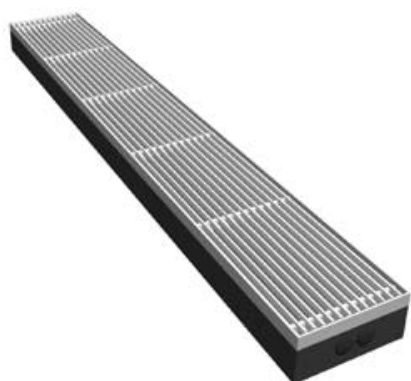

Unterflurkonvektoren - Ausgeklügeltes Design

Intelligente Lösungen.

carlo 
Loysch KG

Kompromisslose Qualität

Der designstarke Unterflurkonvektor ist die perfekte Beheizungslösung für Wintergärten, großflächige Fensterfronten, Geschäfts- und Ausstellungsräume. Denn solche Bereiche können oft nur schwer beheizt werden und beschlagene Fenster trüben häufig die Sicht.

Der elektrische Unterflurkonvektor wird als einbaufertige Einheit direkt auf dem Rohfußboden montiert. Nach dem Verlegen des Bodens ist nur mehr der Rost zu sehen, der in verschiedenen Farben und Ausführungen geliefert werden kann. Der Unterflurkonvektor bietet hohen Komfort, indem er Schutz gegen die - von großflächigen Fensterscheiben durchgelassene - Kältestrahlung bietet. Die größeren Modelle besitzen ausreichende Leistung um als Hauptheizung zu fungieren.

Der Innenraum des Schachtes sowie das Heizelement sind dunkelgrau lackiert und somit für das Auge fast "unsichtbar". In jedem Heizelement sind 4 Stk. Übertemperatursicherungen eingebaut, somit ist auch bei sehr langen Bodenkonvektoren die maximale Sicherheit im Störfall gegeben. In Übereinstimmung mit den neuesten Empfehlungen hinsichtlich Oberflächentemperatur erwärmt sich der Rost auf maximal 43°C, Verbrennungen sind somit ausgeschlossen.